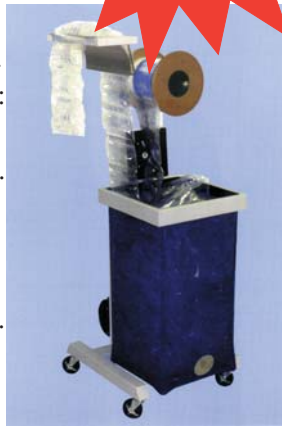

Sistema portátil de **Fill Air™** bolsas de aire **Fill-Air TS**

La máquina Fill-Air TS es fácil de usar: sólo enchufar, no necesita ajustes.
No requiere mesa de trabajo.
Tamaño: 62x62x138 cm. Peso: 31,8 kg.
NO NECESITA COMPRESOR.
Corriente de 220V, 5A.
Mantenimiento mínimo.
2 tamaños de bolsas de aire: 200x130 mm y 200x200 mm.

máquinas en alquiler