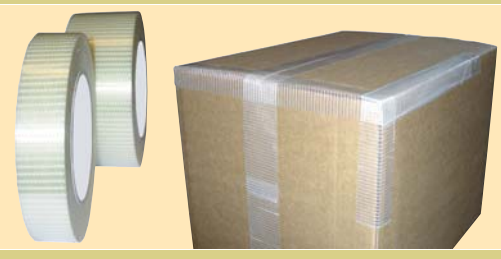

Relación de todas nuestras referencias de cartón Kraft especial exportación (Encontrarán las referencias del cartón doble estándar en páginas 44-45 y del cartón sencillo en páginas 42-43).

Cajas de cartón doble KRAFT EXTRA dos caras
Las cajas de cartón doble kraft extra (900 gr/m²) son ideales para productos pesados y/o exportación. El papel kraft constituye una barrera eficaz contra la humedad.

medidas exteriores (mm) largo x ancho x alto			referencia	para palet	medidas interiores (mm) largo x ancho x alto			unidades por palet	calidad 15/20 kg	calidad 30/35 kg
350	300	150	150.6070		343	293	136	600		
350	300	250	150.6071		343	293	236	300		
400	300	300	150.6029	0,80 x 1,20m	393	293	286	300	pág. 42	pág. 44
400	400	600	150.6028	0,80 x 1,20m	393	393	586	150		pág. 44
500	400	400	150.6030	1,00 x 1,20m	493	393	386	150	pág. 42	pág. 44
600	400	300	150.0006	0,80 x 1,20m	593	393	286	150	pág. 42	pág. 44
600	400	400	100.4076	0,80 x 1,20m	593	393	386	150	pág. 42	pág. 44
600	500	400	150.6031	1,00 x 1,20m	593	493	386	150		pág. 44
600	500	550	141.5101	1,00 x 1,20m	593	493	536	150		
800	600	550	150.6047	0,80 x 1,20m	793	593	536	80		
800	600	600	150.6032	0,80 x 1,20m	793	593	586	80	pág. 42	pág. 44
1000	800	600	100.4102		993	793	586	80		

Cajas de cartón kraft extra

Cierre sus cajas con nuestro papel de engomar 100% ecológico. Página 7.

Cinta adhesiva reforzada con filamentos. Especial cargas pesadas. Página 5.

Suministramos palets por unidad en 24 horas. Páginas 22 y 23.