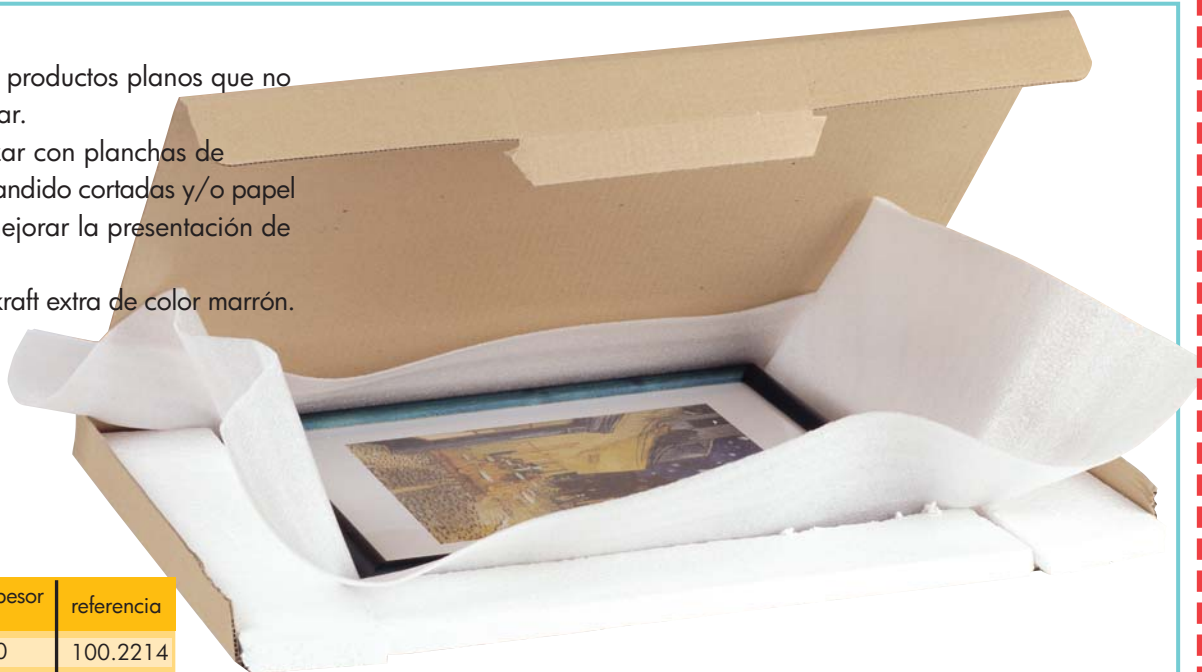

Carpetas

Especiales para productos planos que no se pueden doblar.

Se pueden utilizar con planchas de poliestireno expandido cortadas y/o papel de seda para mejorar la presentación de los artículos.

Cartón sencillo kraft extra de color marrón.

largo x ancho x espesor (mm)	referencia
600 x 425 x 10	100.2214
800 x 600 x 30	100.1788

Armarios roperos

Para transporte de ropa de distintos tamaños y peso.

Las barras de sujeción están ranuradas para sujetar las perchas. Paquetes de 10 uds. Cartón doble kraft resistente a la humedad.

resistente a la humedad

Amplia apertura de la caja para una mejor y más rápida colocación de la ropa.

Práctica barra con ranuras y sistema de bloqueo de las perchas.

montaje muy rápido

largo x ancho x alto (mm)	referencia
Armarios	
500 x 300 x 1150	160.7008
500 x 300 x 1300	154.6413
500 x 500 x 900	119.2902
500 x 500 x 1150	100.1111
500 x 500 x 1300	125.3560
Barra de sujeción	
30 cm	100.4083
50 cm	100.1593

Cajas para botellas

Cajas de cartón sencillo con estructura interna de poliestireno para un transporte óptimo de las botellas. Cartón sencillo con una cara de kraft resistente a la humedad.

largo x ancho x alto (mm)	Cant. botellas	referencia
155 x 120 x 365	1	100.3046
315 x 120 x 365		100.3158
315 x 225 x 365	3	100.3159