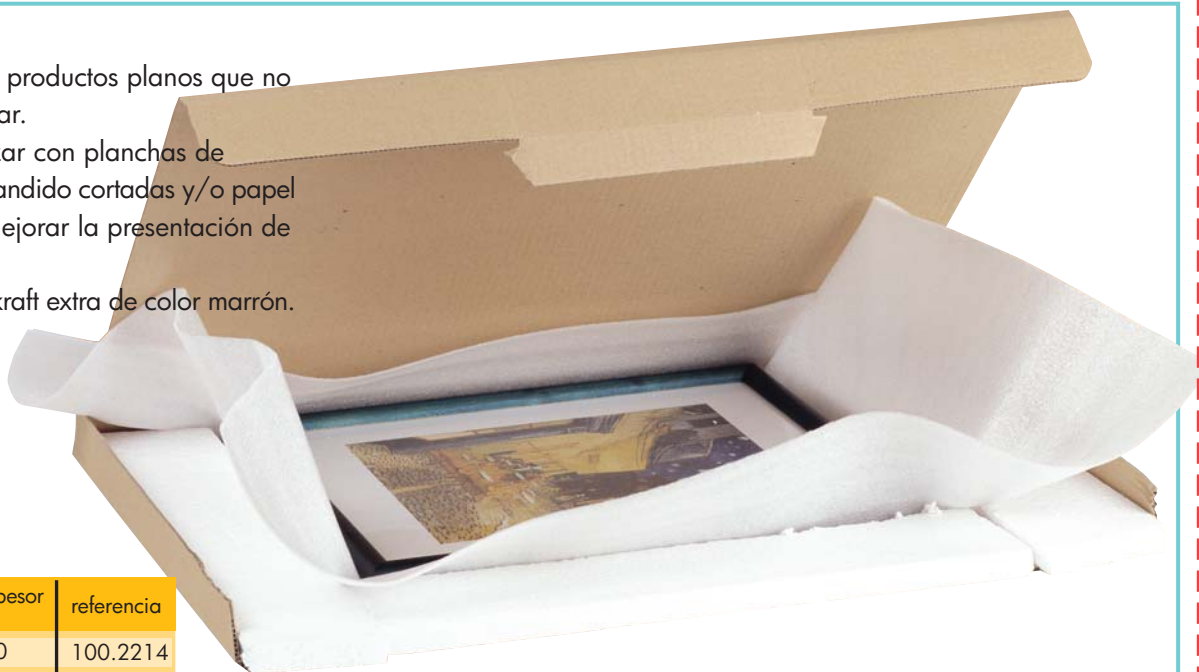

## Carpetas

Especiales para productos planos que no se pueden doblar.

Se pueden utilizar con planchas de poliestireno expandido cortadas y/o papel de seda para mejorar la presentación de los artículos.

Cartón sencillo kraft extra de color marrón.

largo x ancho x espesor (mm)	referencia
600 x 425 x 10	100.2214
800 x 600 x 30	100.1788

Amplia apertura de la caja para una mejor y más rápida colocación de la ropa.

Práctica barra con ranuras y sistema de bloqueo de las perchas.

montaje muy rápido

largo x ancho x alto (mm)	referencia
<b>Armarios</b>	
500 x 300 x 1150	160.7008
500 x 300 x 1300	154.6413
500 x 500 x 900	119.2902
500 x 500 x 1150	100.1111
500 x 500 x 1300	125.3560
<b>Barra de sujeción</b>	
30 cm	100.4083
50 cm	100.1593

## Cajas para botellas

Cajas de cartón sencillo con estructura interna de poliestireno para un transporte óptimo de las botellas. Cartón sencillo con una cara de kraft resistente a la humedad.

largo x ancho x alto (mm)	Cant. botellas	referencia
155 x 120 x 365	1	100.3046
315 x 120 x 365		100.3158
315 x 225 x 365	3	100.3159