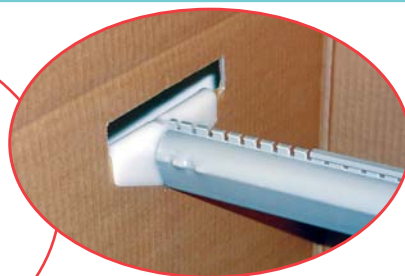

## Armarios roperos

Para transporte de ropa de distintos tamaños y peso.

Las barras de sujeción están ranuradas para sujetar las perchas. Paquetes de 10 uds. Cartón doble kraft resistente a la humedad.

resistente a la humedad

Amplia apertura de la caja para una mejor y más rápida colocación de la ropa.

Práctica barra con ranuras y sistema de bloqueo de las perchas.

montaje muy rápido

largo x ancho x alto (mm)	referencia
<b>Armarios</b>	
500 x 300 x 1150	160.7008
500 x 300 x 1300	154.6413
500 x 500 x 900	119.2902
500 x 500 x 1150	100.1111
500 x 500 x 1300	125.3560
<b>Barra de sujeción</b>	
30 cm	100.4083
50 cm	100.1593